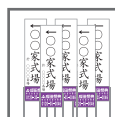

式場移棺
案内看板 5 枚

役所死亡届提出 斎場手続き 宗教者紹介 全て無料

※ドライアイスなどのご遺体保全費用やお供物、料理、返礼品は別途費用となります。
※一日葬の場合は -25,000 円となります。(菩提寺のお寺さまに一日葬で行う事が可能かご確認をさせていただく必要があります。)